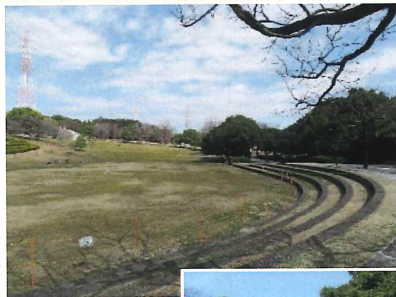

▼ 約0.6km

⑤ 栄小学校

約1時間20分

開催日:5月19日(日)

※ 開催要項は裏面

大原公園

大府みどり公園

大蔵池公園